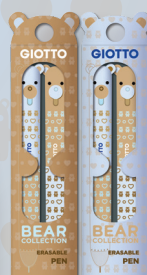

Il design a forma di orsetto trasforma un oggetto di uso quotidiano in un accessorio **divertente e desiderabile, capace di conquistare fin dal primo sguardo**.

Assortite in **due varianti colore**, le penne cancellabili sono disponibili in **espositore da 24 penne** e in una tenera e preziosa **confezione da 2 pezzi a forma di orsetto**.

MECCANISMO
A SCATTO

Misure Penna:
11,5 CM

Diametro:
1cm

Inchiostro:
blu

GOMMA

▲ F238900

ESPOSITORE 12 PZ

EAN PRODOTTO: