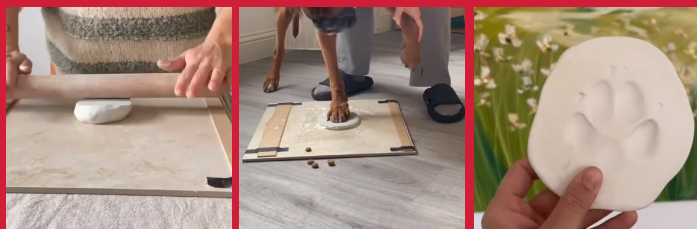

Ordina quattro DAS Modelling SET
Ricevi in OMAGGIO
un DAS Modelling SET Ikebana

▲F346900